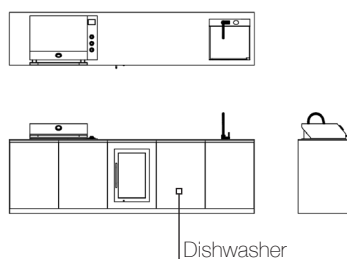

- Gas Barbecue
- Sink
- Faucet
- Fridge

Dishwasher

M2.EC.2400.EBF

Accessories

- Egg Barbecue
- Sink
- Faucet
- Dishwasher
- Fridge

3000

Questa cucina da esterno da 3000 mm offre un layout ampio, perfetto per creare uno spazio di cottura sofisticato senza compromessi sulla funzionalità. Grazie allo spazio extra per gli spostamenti e le attrezzature aggiuntive, si adatta facilmente a un'ampia varietà di ambienti esterni, sia che si tratti di ospitare una riunione o di godersi una tranquilla serata all'aperto. Questo spazio generoso permette di avere tutti gli strumenti necessari in un unico posto, elevando la vostra esperienza di cucina all'aperto.

Height 917mm | Width 3000mm | Depth 635mm

ESSENZA *collection*

M2.EC.3000.SF

Accessories

- Sink
- Faucet
- Dishwasher
- Fridge

M2.EC.3000.GBF

Accessories

- Gas Barbecue
- Sink
- Faucet
- Dishwasher
- Fridge

M2.EC.3000.EBF

Accessories

- Egg Barbecue
- Sink
- Faucet
- Dishwasher
- Fridge

Napoleon

Questa collezione di cucine da esterno, disponibile nelle configurazioni da 1800 mm e 2400 mm, combina un design versatile con prestazioni di alto livello. Sia che si tratti di un patio più piccolo o di uno spazio esterno più grande, ogni dimensione è stata progettata per integrarsi perfettamente nell'ambiente. Con un grill Napoleon e un frigorifero tedesco, questa configurazione offre tutto l'essenziale per una cucina all'aperto eccezionale. Dai pasti intimi ai grandi raduni, la qualità e la funzionalità di questa cucina consentono di intrattenere senza sforzo, mentre il suo design elegante aggiunge un tocco sofisticato a qualsiasi spazio esterno.