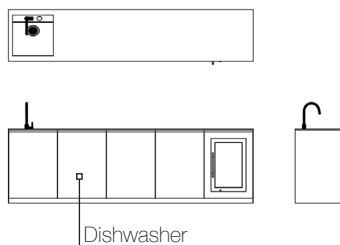

Height 917mm | Width 2400mm | Depth 635mm

ESSENZA *collection*

Dishwasher

M2.EC.2400.SF

Accessories

- Sink
- Faucet
- Dishwasher
- Fridge

M2.EC.2400.GBF

Accessories

- Gas Barbecue
- Sink
- Faucet
- Fridge

Dishwasher

M2.EC.2400.EBF

Accessories

- Egg Barbecue
- Sink
- Faucet
- Dishwasher
- Fridge

3000

Questa cucina da esterno da 3000 mm offre un layout ampio, perfetto per creare uno spazio di cottura sofisticato senza compromessi sulla funzionalità. Grazie allo spazio extra per gli spostamenti e le attrezzature aggiuntive, si adatta facilmente a un'ampia varietà di ambienti esterni, sia che si tratti di ospitare una riunione o di godersi una tranquilla serata all'aperto. Questo spazio generoso permette di avere tutti gli strumenti necessari in un unico posto, elevando la vostra esperienza di cucina all'aperto.

Height 917mm | Width 3000mm | Depth 635mm

ESSENZA *collection*

M2.EC.3000.SF

Accessories

- Sink
- Faucet
- Dishwasher
- Fridge

M2.EC.3000.GBF

Accessories

- Gas Barbecue
- Sink
- Faucet
- Dishwasher
- Fridge