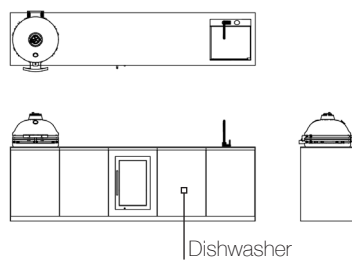

- Gas Barbecue
- Sink
- Faucet
- Fridge

Dishwasher

M2.EC.2400.EBF

Accessories

- Egg Barbecue
- Sink
- Faucet
- Dishwasher
- Fridge

3000

Questa cucina da esterno da 3000 mm offre un layout ampio, perfetto per creare uno spazio di cottura sofisticato senza compromessi sulla funzionalità. Grazie allo spazio extra per gli spostamenti e le attrezzature aggiuntive, si adatta facilmente a un'ampia varietà di ambienti esterni, sia che si tratti di ospitare una riunione o di godersi una tranquilla serata all'aperto. Questo spazio generoso permette di avere tutti gli strumenti necessari in un unico posto, elevando la vostra esperienza di cucina all'aperto.

Height 917mm | Width 3000mm | Depth 635mm

ESSENZA *collection*

M2.EC.3000.SF

Accessories

- Sink
- Faucet
- Dishwasher
- Fridge

M2.EC.3000.GBF

Accessories

- Gas Barbecue
- Sink
- Faucet
- Dishwasher
- Fridge

M2.EC.3000.EBF

Accessories

- Egg Barbecue
- Sink
- Faucet
- Dishwasher
- Fridge

Napoleon

Questa collezione di cucine da esterno, disponibile nelle configurazioni da 1800 mm e 2400 mm, combina un design versatile con prestazioni di alto livello. Sia che si tratti di un patio più piccolo o di uno spazio esterno più grande, ogni dimensione è stata progettata per integrarsi perfettamente nell'ambiente. Con un grill Napoleon e un frigorifero tedesco, questa configurazione offre tutto l'essenziale per una cucina all'aperto eccezionale. Dai pasti intimi ai grandi raduni, la qualità e la funzionalità di questa cucina consentono di intrattenere senza sforzo, mentre il suo design elegante aggiunge un tocco sofisticato a qualsiasi spazio esterno.