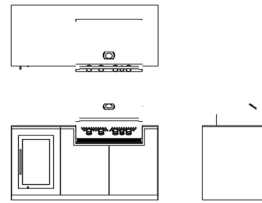

Height 917mm | Width 1800mm | Depth 750mm

M2.ECN.1800.F

Accessories
Gas Barbecue
Fridge