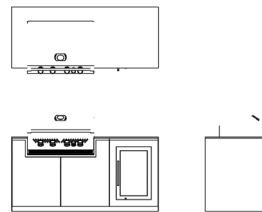

M2.ECN.1800.GBF

Accessories
Gas Barbecue
Fridge

Height 917mm | Width 2400mm | Depth 750mm