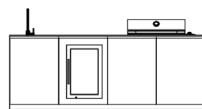

Height 917mm | Width 2400mm | Depth 635mm

ESSENZA *collection*

Dishwasher

M2.EC.2400.SF

Accessories

- Sink
- Faucet
- Dishwasher
- Fridge

M2.EC.2400.GBF

Accessories

- Gas Barbecue
- Sink
- Faucet
- Fridge

Dishwasher

M2.EC.2400.EBF

Accessories

- Egg Barbecue
- Sink
- Faucet
- Dishwasher
- Fridge

3000

Questa cucina da esterno da 3000 mm offre un layout ampio, perfetto per creare uno spazio di cottura sofisticato senza compromessi sulla funzionalità. Grazie allo spazio extra per gli spostamenti e le attrezzature aggiuntive, si adatta facilmente a un'ampia varietà di ambienti esterni, sia che si tratti di ospitare una riunione o di godersi una tranquilla serata all'aperto. Questo spazio generoso permette di avere tutti gli strumenti necessari in un unico posto, elevando la vostra esperienza di cucina all'aperto.